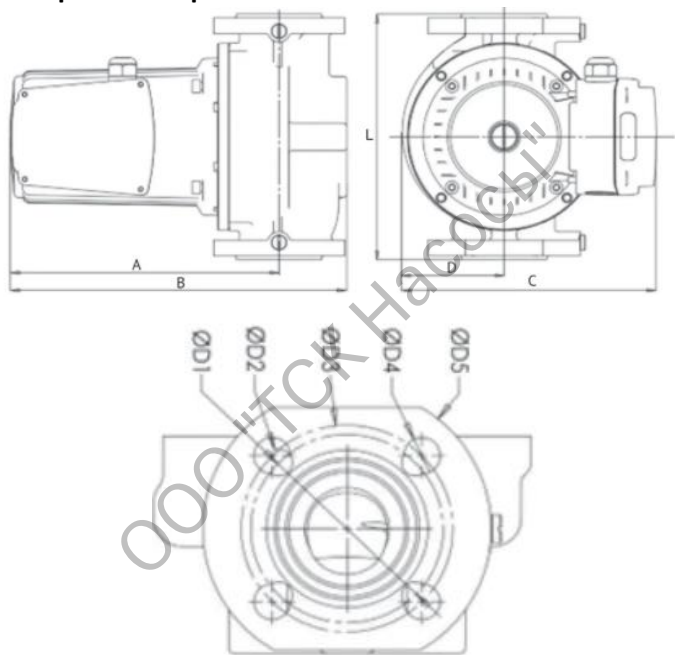

UNIPUMP PF 40-180 250

Циркуляционный насос с "мокрым" ротором

Габаритный чертёж

A, мм	B, мм	D, мм	C, мм	L, мм	D5, мм	D4, мм	D3, мм	D2, мм	D1, мм
262	329	100	250	250	150	19	110	14	100

Диаграмма характеристик