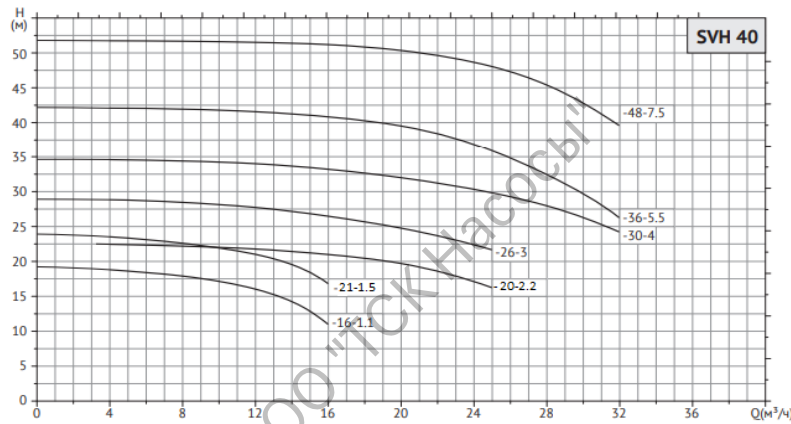

**UNIPUMP SVH 40-16-1,1/2**  
**Одноступенчатый центробежный насос**

**Диаграмма характеристик**

Модель	Мощность, кВт	Производительность							
		Q (м³/ч)							
		4	8	12,5	16	20	25	28	32
SVH 40-16-1,1/2	1,1	19,1	18,2	16	11,4	-	-	-	-
SVH 40-21-1,5/2	1,5	23,8	22,9	21	17,2	-	-	-	-
SVH 40-20-2,2/2	2,2	22,7	22,5	22	21,3	20	16,6	-	-
SVH 40-26-3/2	3	27,7	27,5	27,1	26,4	26	22,5	-	-
SVH 40-30-4/2	4	34,7	34,5	34,1	33,4	32,2	30	28,2	24,5
SVH 40-36-5,5/2	5,5	42,1	42	41,5	40,9	39,6	36	32,6	26,5
SVH 40-48-7,5/2	7,5	51,6	51,6	51,4	51,1	50,3	48	45,4	39,6

**Габаритный чертёж**

Модель	Габаритные и присоединительные размеры, мм											Масса, кг
	D	B1	B2	B3	B4	B5	H1	H2	H3	L1	L2	
SVH 40-16-1,1/2	120	155	123	98	95	120	68	139	493	320	160	30
SVH 40-21-1,5/2	140	168	132	98	95	120	68	149	542,5	320	160	35
SVH 40-20-2,2/2	140	168	132	105	95	144	85	144	569,5	320	160	39
SVH 40-26-3/2	160	194	161	116	109	144	85	156	633	340	170	47
SVH 40-30-4/2	160	220	175	116	109	144	85	156	632	340	170	55
SVH 40-36-5,5/2	200	260	195	133	128	144	90	181	697	380	190	83
SVH 40-48-7,5/2	200	260	195	133	128	144	90	181	697	380	190	90

**Общие сведения**

Наименование	SVH 40-16-1,1/2
Тип насоса	одноступенчатый
Макс. производительность	16 м³/час
Максимальный напор	19,5 м
Номинальная подача	12,5 м³/час
Номинальный напор	16 м
Макс. рабочее давление	16 бар
Гарантия	24 месяца

**Монтаж**

Тип соединения	фланцевое
Размер присоединения	DN40
Монтажная длина	320 мм
Температура окружающего воздуха °C	-15...+40

**Электродвигатель**

Мощность	1,1 кВт
Частота питающей сети	50Гц
Номинальное напряжение	3~230/400В
Номинальный ток	4,13/2,37 А
Номинальная скорость	2900 об/мин
Номинальный режим работы	S1 (продолжительный)
Класс изоляции	F
Степень защиты	IP55