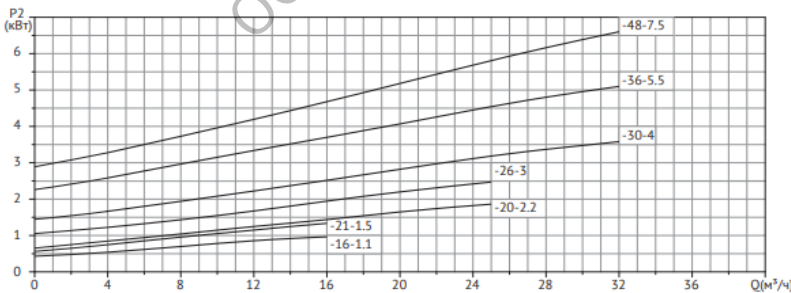

**UNIPUMP SVH 40-16-1,1/2**  
**Одноступенчатый центробежный насос**

**Диаграмма характеристик**

Модель	Мощность, кВт	Производительность							
		Q (м³/ч)							
		4	8	12,5	16	20	25	28	32
SVH 40-16-1,1/2	1,1	19,1	18,2	16	11,4	-	-	-	-
SVH 40-21-1,5/2	1,5	23,8	22,9	21	17,2	-	-	-	-
SVH 40-20-2,2/2	2,2	22,7	22,5	22	21,3	20	16,6	-	-
SVH 40-26-3/2	3	27,7	27,5	27,1	26,4	26	22,5	-	-
SVH 40-30-4/2	4	34,7	34,5	34,1	33,4	32,2	30	28,2	24,5
SVH 40-36-5,5/2	5,5	42,1	42	41,5	40,9	39,6	36	32,6	26,5
SVH 40-48-7,5/2	7,5	51,6	51,6	51,4	51,1	50,3	48	45,4	39,6

**Габаритный чертёж**

Модель	Габаритные и присоединительные размеры, мм											Масса, кг
	D	B1	B2	B3	B4	B5	H1	H2	H3	L1	L2	
SVH 40-16-1,1/2	120	155	123	98	95	120	68	139	493	320	160	30
SVH 40-21-1,5/2	140	168	132	98	95	120	68	149	542,5	320	160	35
SVH 40-20-2,2/2	140	168	132	105	95	144	85	144	569,5	320	160	39
SVH 40-26-3/2	160	194	161	116	109	144	85	156	633	340	170	47
SVH 40-30-4/2	160	220	175	116	109	144	85	156	632	340	170	55
SVH 40-36-5,5/2	200	260	195	133	128	144	90	181	697	380	190	83
SVH 40-48-7,5/2	200	260	195	133	128	144	90	181	697	380	190	90

**Общие сведения**

Наименование	SVH 40-16-1,1/2
Тип насоса	одноступенчатый
Макс. производительность	16 м³/час
Максимальный напор	19,5 м
Номинальная подача	12,5 м³/час
Номинальный напор	16 м
Макс. рабочее давление	16 бар
Гарантия	24 месяца

**Монтаж**

Тип соединения	фланцевое
Размер присоединения	DN40
Монтажная длина	320 мм
Температура окружающего воздуха °C	-15...+40

**Электродвигатель**

Мощность	1,1 кВт
Частота питающей сети	50Гц
Номинальное напряжение	3~230/400В
Номинальный ток	4,13/2,37 А
Номинальная скорость	2900 об/мин
Номинальный режим работы	S1 (продолжительный)
Класс изоляции	F
Степень защиты	IP55