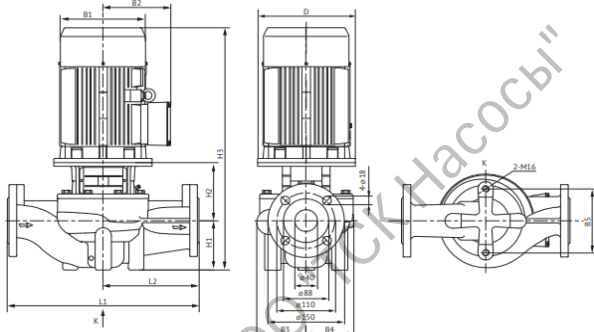

**UNIPUMP SVH 40-16-1,1/2**  
**Одноступенчатый центробежный насос**

**Диаграмма характеристик**

Модель	Мощность, кВт	Производительность							
		Q (м³/ч)							
		4	8	12,5	16	20	25	28	32
SVH 40-16-1,1/2	1,1	19,1	18,2	16	11,4	-	-	-	-
SVH 40-21-1,5/2	1,5	23,8	22,9	21	17,2	-	-	-	-
SVH 40-20-2,2/2	2,2	22,7	22,5	22	21,3	20	16,6	-	-
SVH 40-26-3/2	3	27,7	27,5	27,1	26,4	26	22,5	-	-
SVH 40-30-4/2	4	34,7	34,5	34,1	33,4	32,2	30	28,2	24,5
SVH 40-36-5,5/2	5,5	42,1	42	41,5	40,9	39,6	36	32,6	26,5
SVH 40-48-7,5/2	7,5	51,6	51,6	51,4	51,1	50,3	48	45,4	39,6

**Габаритный чертёж**

Модель	Габаритные и присоединительные размеры, мм											Масса, кг
	D	B1	B2	B3	B4	B5	H1	H2	H3	L1	L2	
SVH 40-16-1,1/2	120	155	123	98	95	120	68	139	493	320	160	30
SVH 40-21-1,5/2	140	168	132	98	95	120	68	149	542,5	320	160	35
SVH 40-20-2,2/2	140	168	132	105	95	144	85	144	569,5	320	160	39
SVH 40-26-3/2	160	194	161	116	109	144	85	156	633	340	170	47
SVH 40-30-4/2	160	220	175	116	109	144	85	156	632	340	170	55
SVH 40-36-5,5/2	200	260	195	133	128	144	90	181	697	380	190	83
SVH 40-48-7,5/2	200	260	195	133	128	144	90	181	697	380	190	90

**Общие сведения**

Наименование	SVH 40-16-1,1/2
Тип насоса	одноступенчатый
Макс. производительность	16 м³/час
Максимальный напор	19,5 м
Номинальная подача	12,5 м³/час
Номинальный напор	16 м
Макс. рабочее давление	16 бар
Гарантия	24 месяца

**Монтаж**

Тип соединения	фланцевое
Размер присоединения	DN40
Монтажная длина	320 мм
Температура окружающего воздуха °C	-15...+40

**Электродвигатель**

Мощность	1,1 кВт
Частота питающей сети	50Гц
Номинальное напряжение	3~230/400В
Номинальный ток	4,13/2,37 А
Номинальная скорость	2900 об/мин
Номинальный режим работы	S1 (продолжительный)
Класс изоляции	F
Степень защиты	IP55