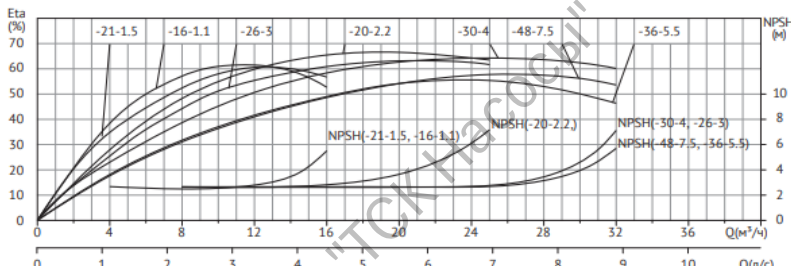

**UNIPUMP SVH 40-16-1,1/2**  
**Одноступенчатый центробежный насос**

**Диаграмма характеристик**

Модель	Мощность, кВт	Производительность							
		Q (м³/ч)							
		4	8	12,5	16	20	25	28	32
SVH 40-16-1,1/2	1,1	19,1	18,2	16	11,4	-	-	-	-
SVH 40-21-1,5/2	1,5	23,8	22,9	21	17,2	-	-	-	-
SVH 40-20-2,2/2	2,2	22,7	22,5	22	21,3	20	16,6	-	-
SVH 40-26-3/2	3	27,7	27,5	27,1	26,4	26	22,5	-	-
SVH 40-30-4/2	4	34,7	34,5	34,1	33,4	32,2	30	28,2	24,5
SVH 40-36-5,5/2	5,5	42,1	42	41,5	40,9	39,6	36	32,6	26,5
SVH 40-48-7,5/2	7,5	51,6	51,6	51,4	51,1	50,3	48	45,4	39,6

**Габаритный чертёж**

Модель	Габаритные и присоединительные размеры, мм											Масса, кг
	D	B1	B2	B3	B4	B5	H1	H2	H3	L1	L2	
SVH 40-16-1,1/2	120	155	123	98	95	120	68	139	493	320	160	30
SVH 40-21-1,5/2	140	168	132	98	95	120	68	149	542,5	320	160	35
SVH 40-20-2,2/2	140	168	132	105	95	144	85	144	569,5	320	160	39
SVH 40-26-3/2	160	194	161	116	109	144	85	156	633	340	170	47
SVH 40-30-4/2	160	220	175	116	109	144	85	156	632	340	170	55
SVH 40-36-5,5/2	200	260	195	133	128	144	90	181	697	380	190	83
SVH 40-48-7,5/2	200	260	195	133	128	144	90	181	697	380	190	90

**Общие сведения**

Наименование	SVH 40-16-1,1/2
Тип насоса	одноступенчатый
Макс. производительность	16 м³/час
Максимальный напор	19,5 м
Номинальная подача	12,5 м³/час
Номинальный напор	16 м
Макс. рабочее давление	16 бар
Гарантия	24 месяца

**Монтаж**

Тип соединения	фланцевое
Размер присоединения	DN40
Монтажная длина	320 мм
Температура окружающего воздуха °C	-15...+40

**Электродвигатель**

Мощность	1,1 кВт
Частота питающей сети	50Гц
Номинальное напряжение	3~230/400В
Номинальный ток	4,13/2,37 А
Номинальная скорость	2900 об/мин
Номинальный режим работы	S1 (продолжительный)
Класс изоляции	F
Степень защиты	IP55